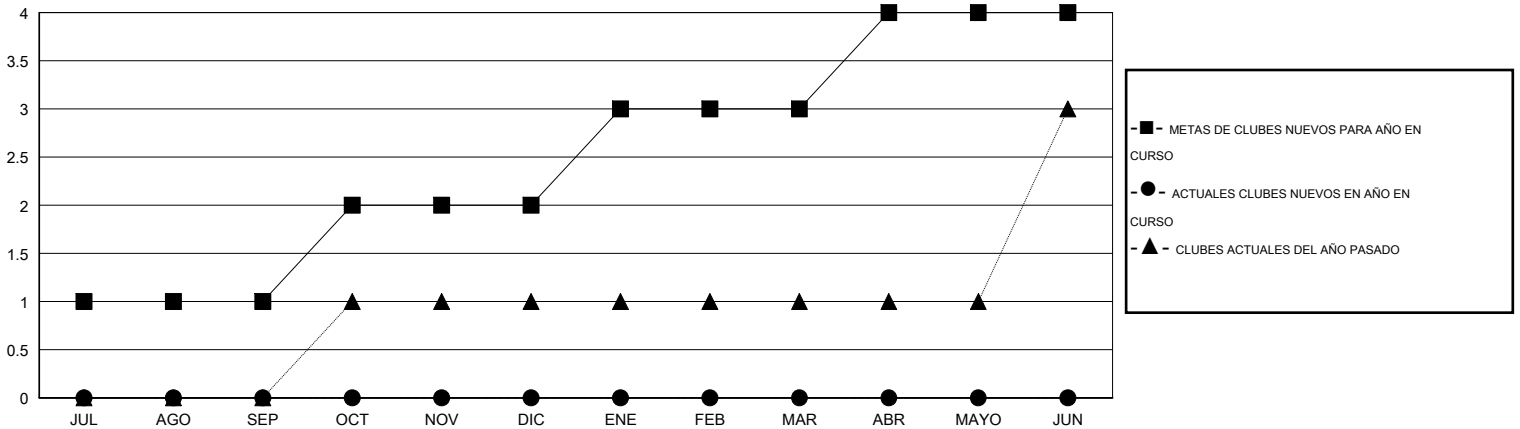

MONTHLY MEMBERSHIP PROGRESS REPORT

District M 1

Results as of: 12/31/2014

GMT: Pedro Marrello

UBICACIÓN PARAGUAY

GMT DE AE 3

Clubes					socios				
RESULTADOS DE 2014-2015					RESULTADOS DE 2014-2015				
TRIMESTRE	META DE CLUBES NUEVOS	NUEVOS CLUBES	CLUBES DADOS DE BAJA	GANANCIA/PÉRDIDA NETA	TRIMESTRE	META DE SOCIOS NUEVOS	SOCIOS FUNDADORES Y NUEVOS SOCIOS AÑADIDOS	SOCIOS DADOS DE BAJA	GANANCIA/PÉRDIDA NETA
JUL/AGO/SEP	1	0	0	0	JUL/AGO/SEP	89	50	53	-3
OCT/NOV/DIC	1	0	0	0	OCT/NOV/DIC	89	53	77	-24
ENE/FEB/MAR	1	0	0	0	ENE/FEB/MAR	55	0	0	0
ABR/MAYO/JUN	1	0	0	0	ABR/MAYO/JUN	69	0	0	0

METAS Y CIFRA ACUMULATIVA DE CLUBES NUEVOS

METAS Y CIFRA ACUMULATIVA DE SOCIOS

CLUBES DADOS DE BAJA: 0	18 CLUBS OF 40 AÑADIERON 1 O MÁS SOCIOS NUEVOS	DISTRIBUCIÓN POR SEXO
		MASCULINO 720 (52.75%)
		FEMENINO 645 (47.25%)
SOCIOS DADOS DE BAJA	CLIC AQUÍ PARA DATOS DE SALUD DE CLUB	SOCIOS EN UNIDAD FAMILIAR 420
FALLECIDOS 3		CABEZA DE FAMILIA 173
CLUB CANCELADO 0		NO ES CABEZA DE FAMILIA 247
OTRO 127		
TOTAL 130		