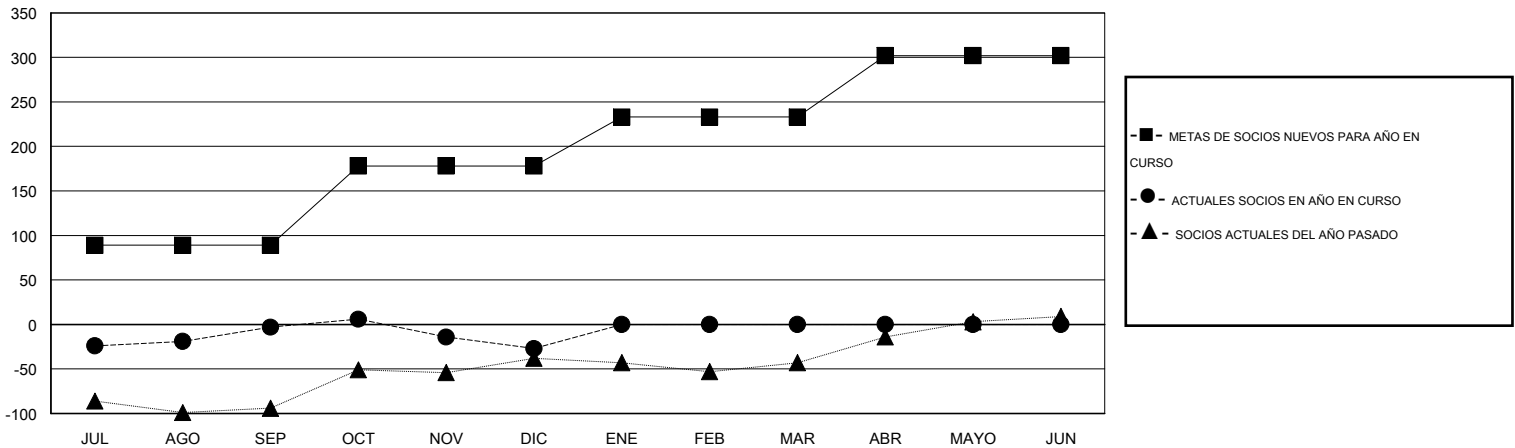

MONTHLY MEMBERSHIP PROGRESS REPORT

District M 1

Results as of: 12/31/2014

GMT: Pedro Marrello

UBICACIÓN PARAGUAY

GMT DE AE 3

Clubes					socios				
RESULTADOS DE 2014-2015					RESULTADOS DE 2014-2015				
TRIMESTRE	META DE CLUBES NUEVOS	NUEVOS CLUBES	CLUBES DADOS DE BAJA	GANANCIA/PÉRDIDA NETA	TRIMESTRE	META DE SOCIOS NUEVOS	SOCIOS FUNDADORES Y NUEVOS SOCIOS AÑADIDOS	SOCIOS DADOS DE BAJA	GANANCIA/PÉRDIDA NETA
JUL/AGO/SEP	1	0	0	0	JUL/AGO/SEP	89	50	53	-3
OCT/NOV/DIC	1	0	0	0	OCT/NOV/DIC	89	53	77	-24
ENE/FEB/MAR	1	0	0	0	ENE/FEB/MAR	55	0	0	0
ABR/MAYO/JUN	1	0	0	0	ABR/MAYO/JUN	69	0	0	0

METAS Y CIFRA ACUMULATIVA DE CLUBES NUEVOS

METAS Y CIFRA ACUMULATIVA DE SOCIOS

CLUBES DADOS DE BAJA: 0	18 CLUBS OF 40 AÑADIERON 1 O MÁS SOCIOS NUEVOS	DISTRIBUCIÓN POR SEXO
		MASCULINO 720 (52.75%)
		FEMENINO 645 (47.25%)
SOCIOS DADOS DE BAJA	CLIC AQUÍ PARA DATOS DE SALUD DE CLUB	SOCIOS EN UNIDAD FAMILIAR 420
FALLECIDOS 3		CABEZA DE FAMILIA 173
CLUB CANCELADO 0		NO ES CABEZA DE FAMILIA 247
OTRO 127		
TOTAL 130		